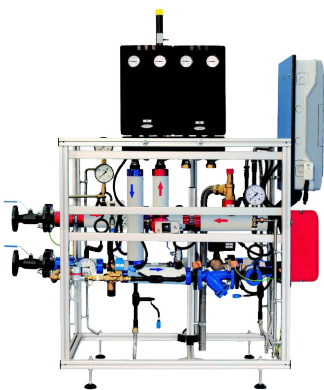

# CENNIK URUCHOMIENIA I PRZEDŁUŻENIA GWARANCJI

 **flamco**  
**LogoMini**

 **flamco**  
**LogoMax**

Typ/Moc	Cena uruchomienia lub przedłużenia gwarancji węzła 1-funkcyjnego (PLN netto)	Cena uruchomienia lub przedłużenia gwarancji węzła 2-funkcyjnego (PLN netto)	Cena uruchomienia lub przedłużenia gwarancji węzła 3-funkcyjnego (PLN netto)
LogoMini	475	475	-
LogoMax do 100 kW	980	1350	1800
LogoMax 101-200 kW	1200	1700	2200
LogoMax 201-400 kW	1880	2510	3160
LogoMax 401-800 kW	2050	2770	3460
LogoMax 801-1000 kW	2580	3480	5200
LogoMax powyżej 1000 kW	4150	5400	6300
LogoMax 4-funkcyjne i bardziej rozbudowane - oferta indywidualna			