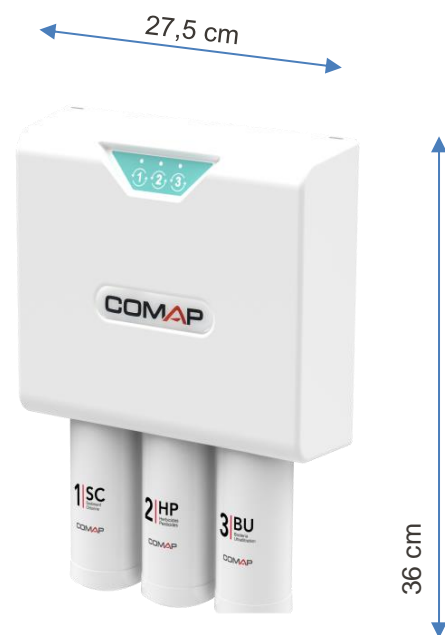

*) Gradul de purificare depinde de soluția aleasă, **) Osmoza inversă, ***) Până la 5 litri de apă contaminată pentru a produce 1 litru de apă pură

Coduri pentru variante de livrare:

	AQUATIS + baterie cu trei căi	Q112017001
--	-------------------------------	------------

	<p>AQUATIS + baterie simplă</p>	<p>Q112018001</p>
	<p>AQUATIS</p>	<p>Q112019001</p>

Instalare:

-  Semnal luminos și acustic la uzura cartușului filtrant
-  Spațiu minim necesar pentru instalare (mai puțin de 50 cm sub spălător/chiuveță)
-  Cartușele filtrante se schimbă ușor cu cheia livrată