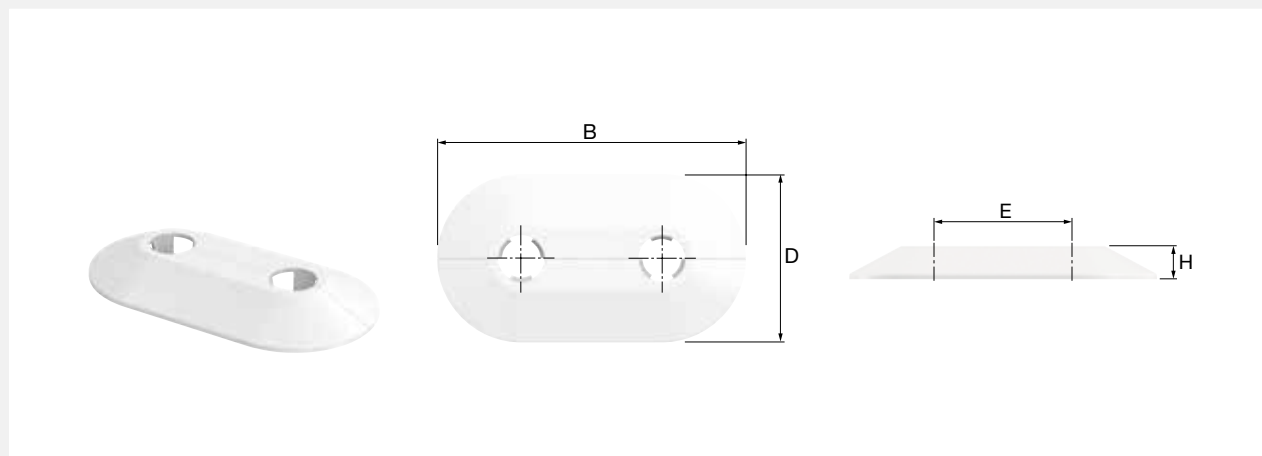

Rosaces doubles RVD

- Couleur : blanc.

Type	Ø Tuyau externe [mm]	Dimensions				E [mm]		N° d'article
		B [mm]	D [mm]	H [mm]	E [mm]			
RVD 15/50	15	110	60	12	50	50	12569	
RVD 16/50	16	110	60	12	50	50	12570