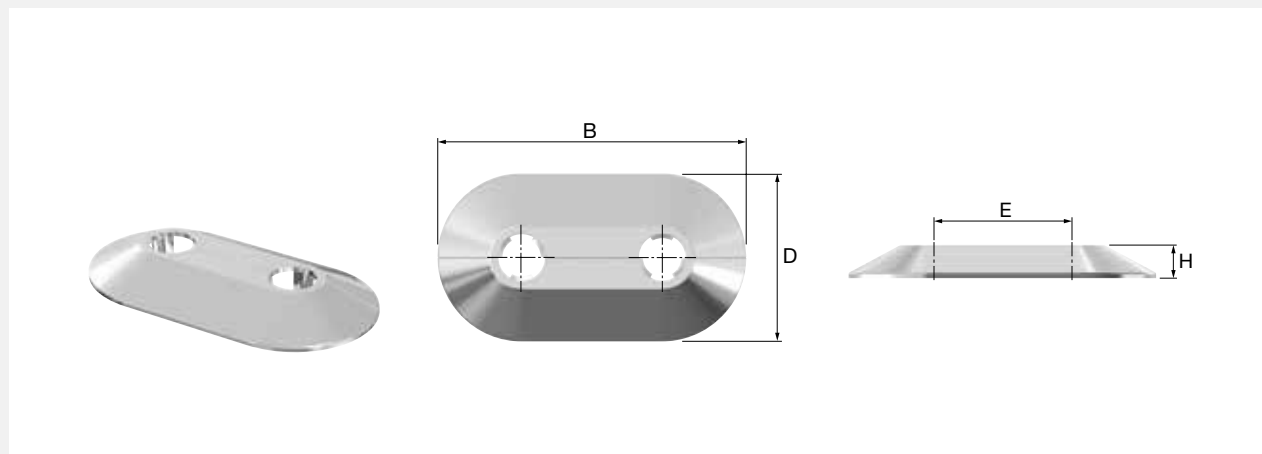

Rosaces doubles RVDC

- Couleur : chromé.

Type	Ø Tuyau externe [mm]	Dimensions				E [mm]		N° d'article
		B [mm]	D [mm]	H [mm]	E [mm]			
RVDC 15/50	15	110	60	12	50	50	12529