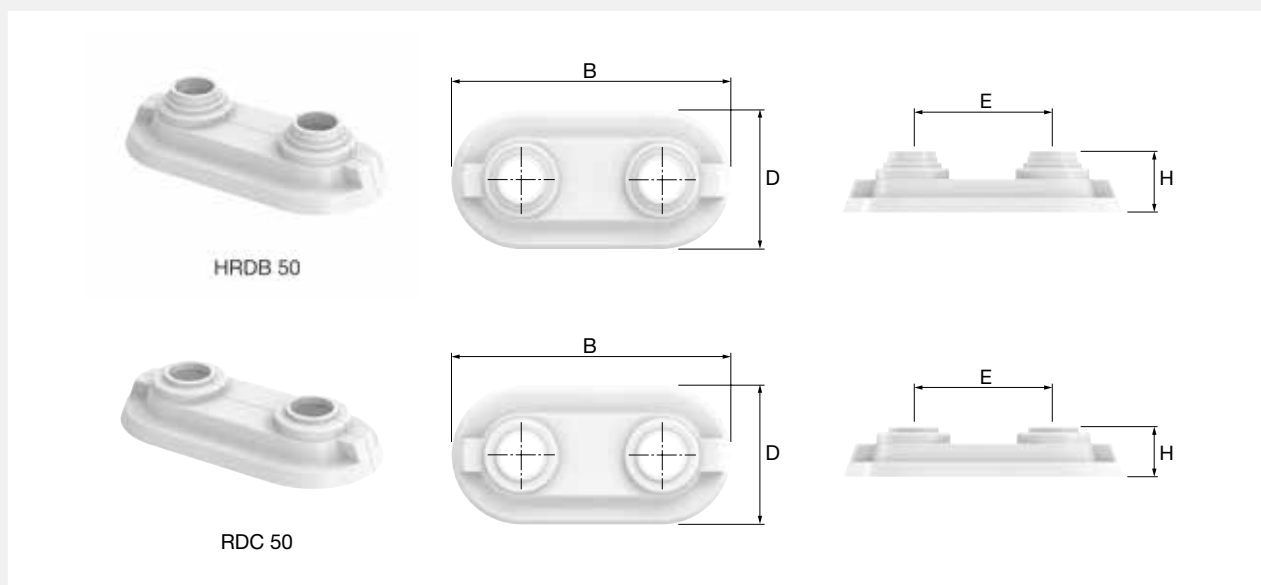

Rosaces doubles

- Couleur : blanc.

Type	Ø Tuyau externe [mm]	Dimensions					N° d'article
		B [mm]	D [mm]	H [mm]	E [mm]		
HRDB 50	14, 16, 17, 20	99	50	20	50	50	12550
RDC 50	15	99	50	18	50	50	12555