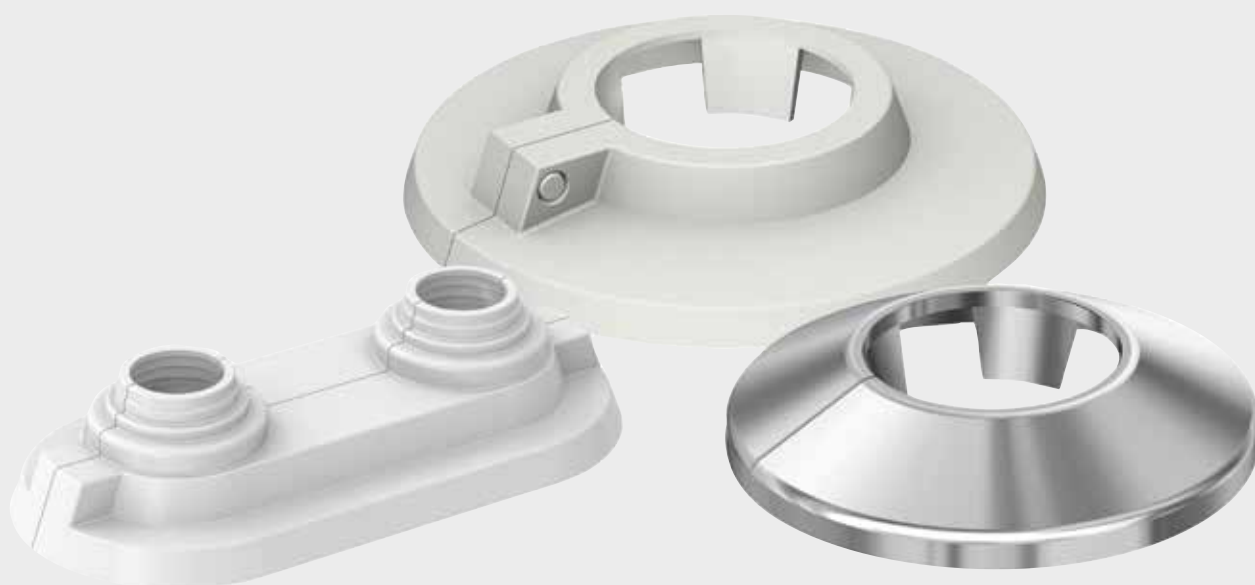

Rosaces

9

Lorsque la tuyauterie traverse un mur, un plafond ou un sol, la pose d'écussons Flamco garantit que l'installation est effectuée de manière professionnelle et est agréable à l'œil. Ils sont à la fois fonctionnels et efficaces car ils couvrent tous les trous disgracieux ou percés trop grand. Ils sont au design élégant et sont disponibles en différentes formes et couleurs. La gamme complète de rosaces Flamco apporte la touche finale.

ROSACES

Pour une couverture propre des tuyaux d'alimentation.

- Montage simple par clip avec verrou de serrage.
- Matière: Polypropylène.
- Résistant à des températures jusqu'à 120 °C.

RK

- Couleur : gris.

ROSACES DOUBLES

Pour une couverture propre des tuyaux d'alimentation aux radiateurs à vanne.

- Montage simple avec verrou de serrage.
- Matière: ABS.
- Résistant à des températures jusqu'à 120 °C.

Rosaces doubles

Rosaces doubles RVDC

- Couleur : chromé.

| Type | Ø Tuyau externe [mm] | Dimensions | | | | E [mm] |  | N° d'article |
|------------|----------------------|------------|--------|--------|--------|--------|---|--------------|
| | | B [mm] | D [mm] | H [mm] | E [mm] | | | |
| RVDC 15/50 | 15 | 110 | 60 | 12 | 50 | 50 | 12529 | |