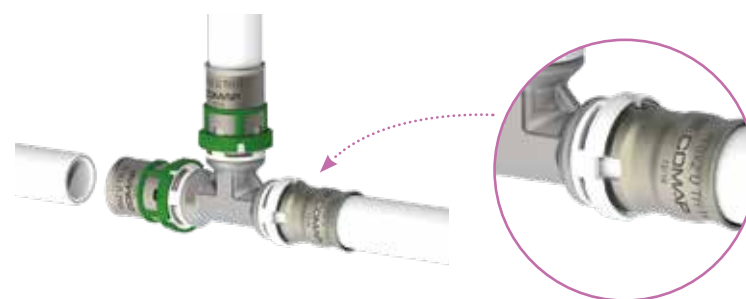

VEILIGHEID

Nooit een vergeten persing en altijd mooi afgewerkt dankzij Visu-Control®.