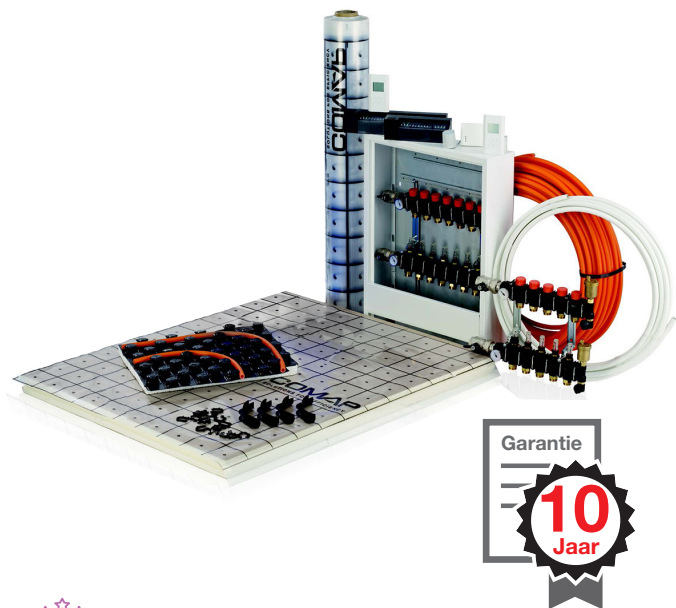

COMAP, DE SPECIALIST VOOR VLOERVERWARMING

Dankzij hun goede buigzaamheid en de zuurstofbarrière zijn de BioPERT buizen ideaal voor vloerverwarming en vloerkoeling.

JARENLANGE EXPERTISE

Als industriële ontwerper en fabrikant kan COMAP terugvallen op meer dan 60 jaar ervaring op het vlak van klimaatregeling. Dat vertaalt zich in efficiënte en veilige oplossingen voor vloerverwarming.

PRODUCTIE IN EUROPA

De belangrijkste onderdelen uit het vloerverwarmingsgamma worden geproduceerd in de Europese fabrieken van COMAP. Dat vertaalt zich in een onberispelijke kwaliteit.

OPLOSSING OP MAAT

Het aanbod van COMAP is een van de meest uitgebreide van de markt. Zo vinden we altijd een vloerverwarmingsoplossing op maat van uw behoeftes, zowel bij nieuwe als bestaande installaties.