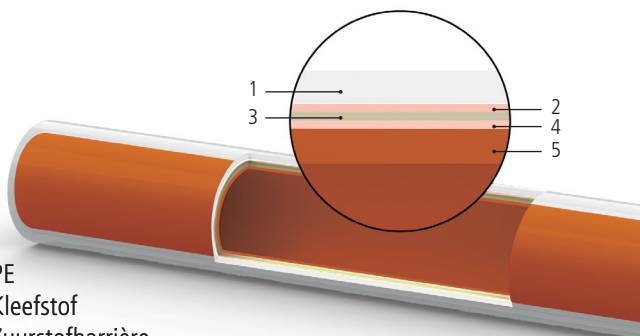

VERBETERDE CORROSIEWEEERSTAND

De 5-laagse BioPERT buis biedt dankzij de zuurstofbarrière een verbeterde weerstand tegen corrosie en externe aantasting.

- 1- PE
- 2- Kleefstof
- 3- Zuurstofbarrière
- 4- Kleefstof
- 5- PERT

COMAP KWALITEITSGARANTIE

De BioPERT buis van COMAP wordt uitsluitend geproduceerd in Frankrijk. Op basis van meer dan 30 jaar ervaring worden in de fabriek van COMAP in Nevers elk jaar tientallen miljoenen meters buis gefabriceerd!