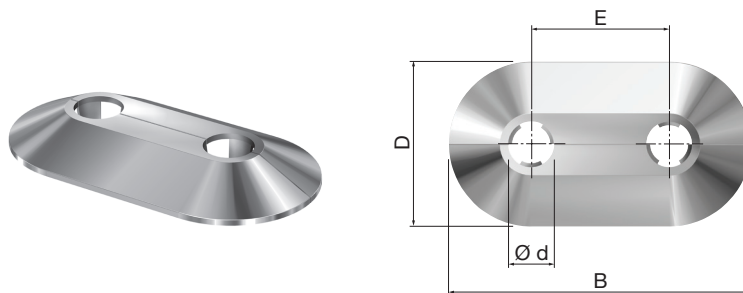

RVC rozetten

- Voorzien van een zwaluwstaartverbinding.
- Eenvoudige en snelle montage.
- Uitgevoerd in verchromd polypropyleen.

Type	Ø Buis		Afmetingen				Code-nummer
	Nominaal ["]	Uitwendig [mm]	Ø d [mm]	H [mm]	Ø D [mm]		
RVC 1/8	1/8"	10	10	11,6	40	50	12460
RVC 12	–	12	12	11,6	42	50	12462
RVC 15	–	15	15	11,6	45	50	12465
RVC 3/8	3/8"	18	18	11,6	48	50	12450
RVC 1/2	1/2"	22	22	11,3	52	50	12451
RVC 3/4	3/4"	28	28	11,3	52	50	12454

HRDB 50

RDC 50

Type	Ø Buis uitwendig [mm]	Afmetingen				Code-nummer
		B [mm]	H [mm]	E [mm]		
HRDB 50	14, 16, 17, 20	99	20	50	50	12550
RDC 50	-	99	18	50	50	12555

RVD dubbele rozetten

- Dubbele rozet voor een dubbele leidingdoorvoer.
- Voorzien van een zwaluwstaartverbinding.
- Eenvoudige en snelle montage.
- Uitgevoerd in wit polypropyleen.

Type	Ø Buis nominaal [mm]	Ø d [mm]	Afmetingen				Code- nummer
			B [mm]	D [mm]	E [mm]		
RVD 15/50	15	15	110	60	50	50	12569
RVD 16/50	16	16	110	60	50	50	12570

RVDC dubbele rozetten

- Dubbele rozet voor een dubbele leidingdoorvoer.
- Voorzien van een zwaluwstaartverbinding.
- Eenvoudige en snelle montage.
- Uitgevoerd in verchroomd polypropyleen.