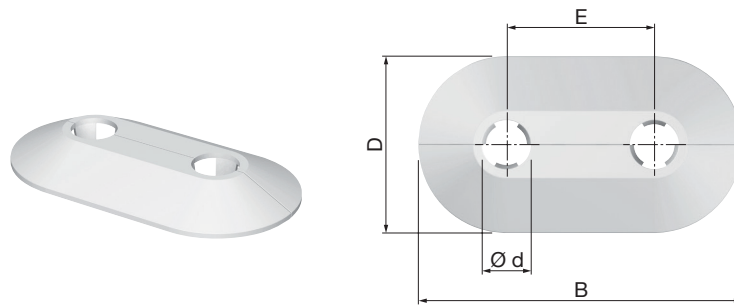

RVC rozetten

- Voorzien van een zwaluwstaartverbinding.
- Eenvoudige en snelle montage.
- Uitgevoerd in verchromd polypropyleen.

Type	Ø Buis		Afmetingen				Code-nummer
	Nominaal ["]	Uitwendig [mm]	Ø d [mm]	H [mm]	Ø D [mm]		
RVC 1/8	1/8"	10	10	11,6	40	50	12460
RVC 12	–	12	12	11,6	42	50	12462
RVC 15	–	15	15	11,6	45	50	12465
RVC 3/8	3/8"	18	18	11,6	48	50	12450
RVC 1/2	1/2"	22	22	11,3	52	50	12451
RVC 3/4	3/4"	28	28	11,3	52	50	12454

DUBBEL

Een nette en efficiënte manier voor het afdekken van dubbele leidingdoorvoer.

- Max. temperatuur: 120 °C (393 K).

Dubbele rozetten

- Dubbele rozet voor een dubbele leidingdoorvoer.
- Variabele buisdiameters van 14 tot 20 mm.
- Uitgevoerd in ABS.
- Makkelijke montage met klemklippen.
- Uitgevoerd in wit polypropyleen.

HRDB 50

RDC 50

Type	Ø Buis uitwendig [mm]	Afmetingen				Code-nummer
		B [mm]	H [mm]	E [mm]		
HRDB 50	14, 16, 17, 20	99	20	50	50	12550
RDC 50	-	99	18	50	50	12555

RVD dubbele rozetten

- Dubbele rozet voor een dubbele leidingdoorvoer.
- Voorzien van een zwaluwstaartverbinding.
- Eenvoudige en snelle montage.
- Uitgevoerd in wit polypropyleen.

Type	Ø Buis nominaal [mm]	Ø d [mm]	Afmetingen				Code- nummer
			B [mm]	D [mm]	E [mm]		
RVD 15/50	15	15	110	60	50	50	12569
RVD 16/50	16	16	110	60	50	50	12570

RVDC dubbele rozetten

- Dubbele rozet voor een dubbele leidingdoorvoer.
- Voorzien van een zwaluwstaartverbinding.
- Eenvoudige en snelle montage.
- Uitgevoerd in verchroomd polypropyleen.