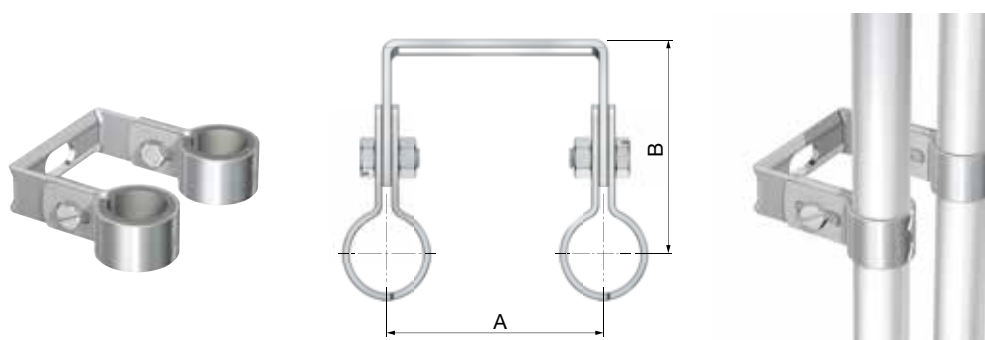

2.

Murbøjler

Flamcos-sortiment af vægmonterede bøjler er udviklet til montering af gevindrør, sprinklerrør, tyndvæggede stålrør samt kobberør. Disse rørbøjler er ideelle til store belastninger. Leveres både med og uden lydisolerende gummiforing. De kan nemt monteres og fastgørelsen er skjult i selve bøjlen.

TIL STÅLRØR

Specielt designet til på en nem og hurtig måde at kunne montere fremløbs- og returrør ved siden af hinanden.

- Passer til rør jf. DIN 2448 og DIN EN 1057.
- Monteret på en kraftig grundflange 18 x 8 mm.
- Afstand til væg justeres let med en skrue.

DP dobbelt rørholder

- Uden foring/isolering.

Type	Ø Rør			Dimension			Best. nr.
	Område [mm]	Nom. ["]	Passer til rør udv. [mm]	A [mm]	Justerbar afstand [mm]		
DP 15 - 60 / 79 - 62	16	-	15	60	79 - 62	10	38016
DP 15 - 60 / 66 - 49	16	-	15	60	66 - 49	10	38017
DP 1/2 - 60 / 82 - 65	21,3	1/2	22	60	82 - 65	10	38018
DP 1/2 - 60 / 69 - 54	21,3	1/2	22	60	69 - 54	10	38019
DP 3/4 - 60 / 80 - 70	26,9	3/4	28	60	80 - 70	10	38020
DP 3/4 - 60 / 68 - 57	26,9	3/4	28	60	68 - 57	10	38021
DP 15 - 70 / 80 - 62	16	-	15	70	80 - 62	10	38000
DP 15 - 70 / 59 - 46	16	-	15	70	59 - 46	10	38002
DP 1/2 - 70 / 82 - 66	21,3	1/2	22	70	82 - 66	10	38003
DP 1/2 - 70 / 61 - 49	21,3	1/2	22	70	61 - 49	10	38005
DP 3/4 - 70 / 78 - 70	26,9	3/4	28	70	78 - 70	10	38006
DP 3/4 - 70 / 57 - 50	26,9	3/4	28	70	57 - 50	10	38008

DP dobbelt rørholder

- Med lyd-dæmpende neopren foring.
- Farve på foring: Grå.

Type	Ø Rør			Dimension			Best. nr.
	Område [mm]	Nom. ["]	Passer til rør udv. [mm]	A [mm]	Justerbar afstand B [mm]		
DP 15	16	-	15	60	54 - 69	10	38030
DP 1/2	21,3	1/2	22	60	57 - 68	10	38031
DP 3/4	26,9	3/4	28	60	60 - 67	10	38032