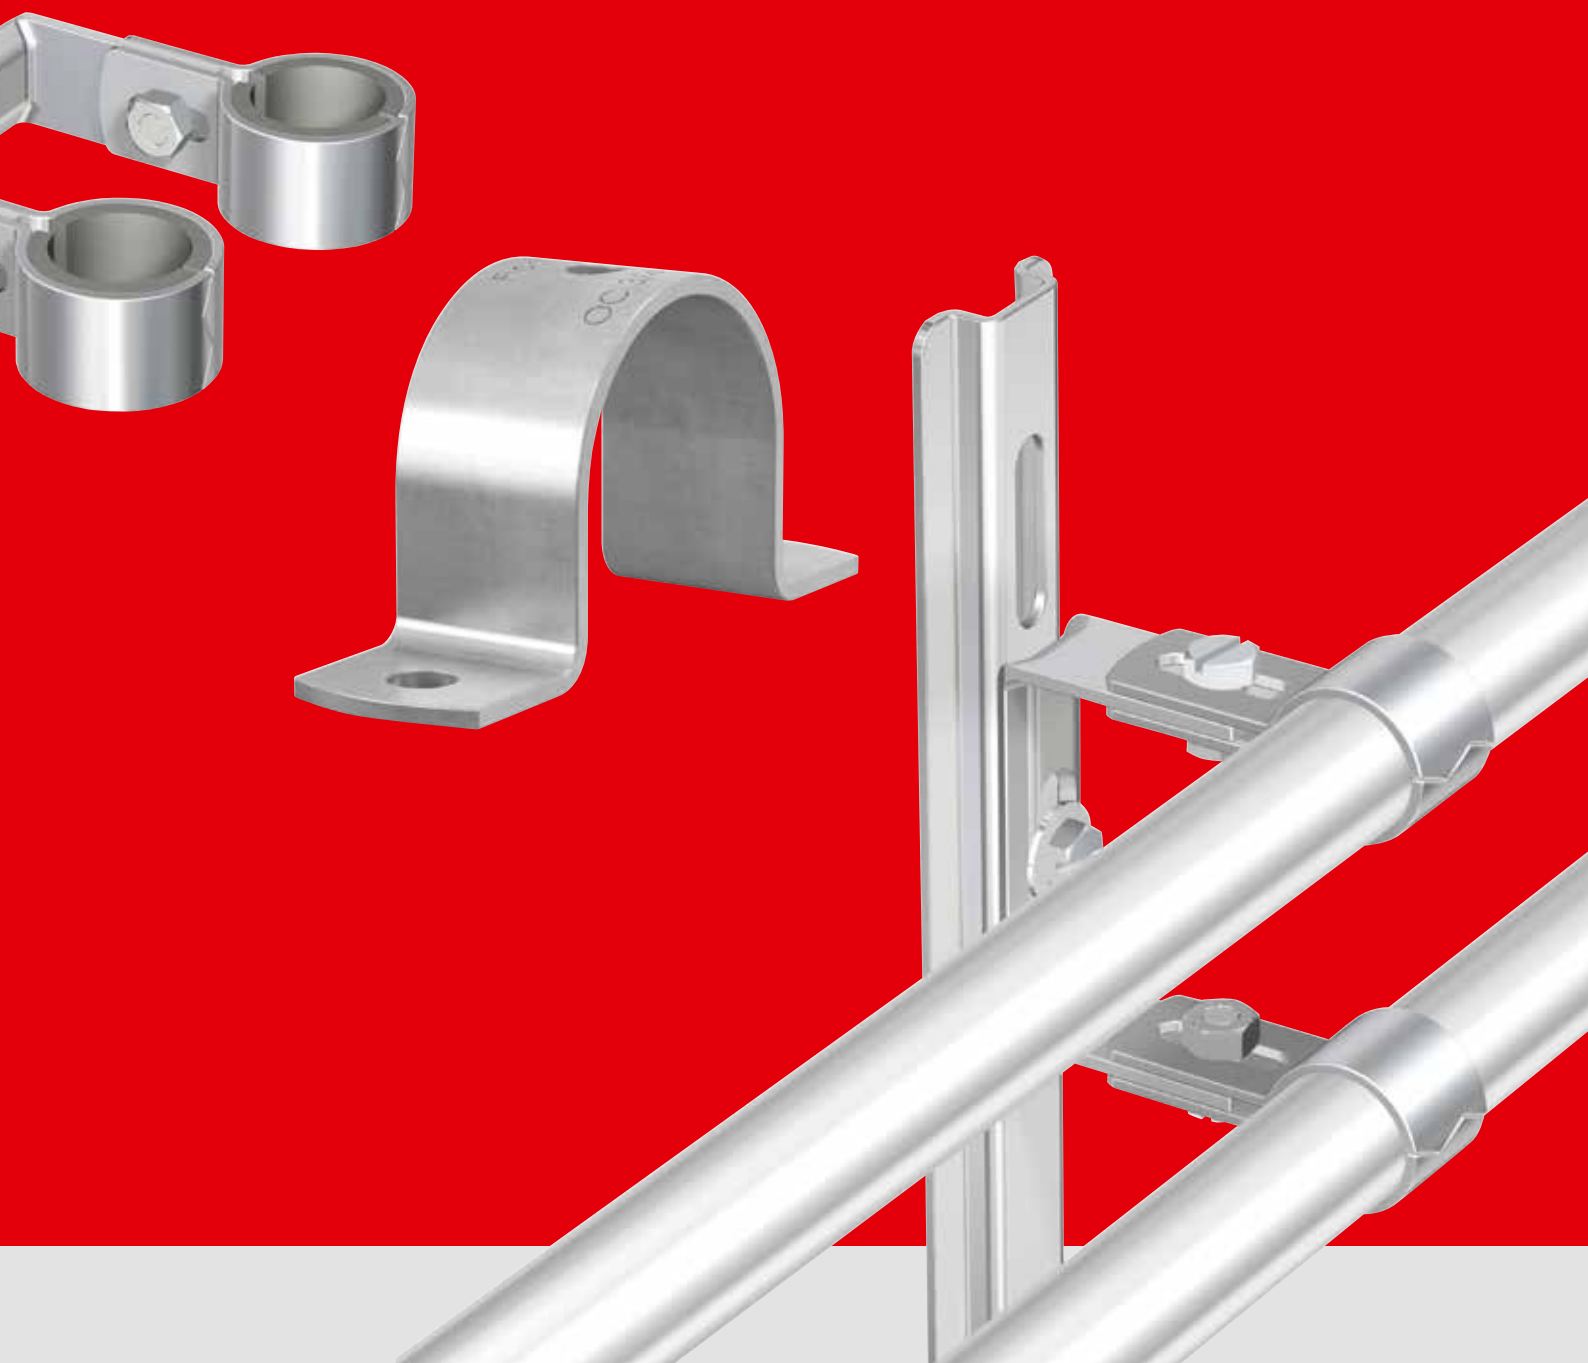

2.

Murbøjler

Flamcos-sortiment af vægmonterede bøjler er udviklet til montering af gevindrør, sprinklerrør, tyndvæggede stålrør samt kobberør. Disse rørbøjler er ideelle til store belastninger. Leveres både med og uden lydisolerende gummiforing. De kan nemt monteres og fastgørelsen er skjult i selve bøjlen.

TIL STÅLRØR

Specielt designet til på en nem og hurtig måde at kunne montere fremløbs- og returrør ved siden af hinanden.

- Passer til rør jf. DIN 2448 og DIN EN 1057.
- Monteret på en kraftig grundflange 18 x 8 mm.
- Afstand til væg justeres let med en skrue.

DP dobbelt rørholder

- Med lyd-dæmpende neopren foring.
- Farve på foring: Grå.

Type	Ø Rør			Dimension			Best. nr.
	Område [mm]	Nom. ["]	Passer til rør udv. [mm]	A [mm]	Justerbar afstand B [mm]		
DP 15	16	-	15	60	54 - 69	10	38030
DP 1/2	21,3	1/2	22	60	57 - 68	10	38031
DP 3/4	26,9	3/4	28	60	60 - 67	10	38032

DP rørholder støttebøjle

Type	Dimensioner					Best. nr.
	A [mm]	B [mm]	C [mm]	H [mm]		
Vinkelbeslag	65	70	38	200	10	71770

TIL STÅLRØR MM.

OC Rørbøjler

Type	Ø Rør		Materiale [mm]	Velegnet til gevind		Best. nr.
	Nom. ["]	Område [mm]				
OC 1/4	1/4	13,5	20 x 2	M 6	100	51390
OC 3/8	3/8	17,2	20 x 2	M 6	100	51391
OC 1/2	1/2	21,3	20 x 2	M 6	100	51392
OC 3/4	3/4	26,9	20 x 2	M 6	100	51393
OC 1	1	33,7	20 x 2	M 6	100	51394
OC 1 1/4	1 1/4	42,4	20 x 2	M 6	100	51395
OC 1 1/2	1 1/2	48,3	20 x 2	M 6	100	51396
OC 2	2	60,3	20 x 2	M 6	50	51397