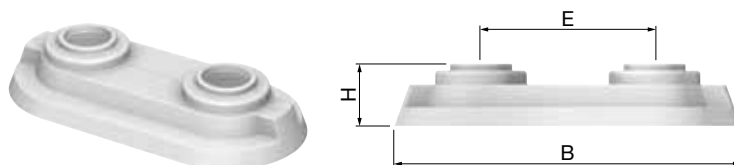

RVC rozetten

- Voorzien van een zwaluwstaartverbinding.
- Eenvoudige en snelle montage.
- Uitgevoerd in verchromd polypropyleen.

Type	Ø Buis		Afmetingen				Code-nummer
	Nominaal ["]	Uitwendig [mm]	Ø d [mm]	H [mm]	Ø D [mm]		
RVC 1/8	1/8	10	10	11,6	40	50	12460
RVC 12	–	12	12	11,6	42	50	12462
RVC 15	–	15	15	11,6	45	50	12465
RVC 3/8	3/8	18	18	11,6	48	50	12450
RVC 1/2	1/2	22	22	11,3	52	50	12451
RVC 3/4	3/4	28	28	11,3	58	50	12454

DUBBEL

Een nette en efficiënte manier voor het afdekken van dubbele leidingdoorvoer.

- Max. temperatuur: 120 °C.

Dubbele rozetten

- Dubbele rozet voor een dubbele leidingdoorvoer.
- Variabele buisdiameters van 14 tot 20 mm.
- Uitgevoerd in ABS.
- Makkelijke montage met klemklippen.
- Uitgevoerd in wit polypropyleen.

HRDB 50

RDC 50

Type	Ø Buis uitwendig [mm]	Afmetingen				Code-nummer
		B [mm]	H [mm]	E [mm]		
HRDB 50	14, 16, 17, 20	99	20	50	50	12550
RDC 50	15	99	18	50	50	12555

RVD dubbele rozetten

- Dubbele rozet voor een dubbele leidingdoorvoer.
- Voorzien van een zwaluwstaartverbinding.
- Eenvoudige en snelle montage.
- Uitgevoerd in wit polypropyleen.