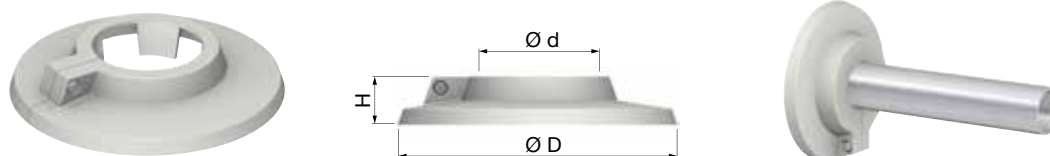

16.

Klemrozetten

Een fraaie afwerking van leidingdoorvoer in wand, plafond of vloer vraagt om de klemrozetten van Flamco.

Strak vormgegeven en leverbaar in verschillende vormen en kleuren en uitgevoerd in verschillende materialen, omdat nu eenmaal geen twee ruimtes gelijk zijn.

Vandaar onze ruime keuze klemrozetten voor enkele of dubbele leidingdoorvoer. Flamco heeft het juiste klemrozet voor elke ruimte.

STANDAARD

Een nette en efficiënte manier voor het afdekken van enkele leidingdoorvoer.

- Max. temperatuur: 120 °C.

RK rozetten

- Voorzien van klemlippen waardoor de rozet niet naar beneden kan glijden.
- Eenvoudige klikmontage middels pen-gatverbinding.
- Uitgevoerd in grijs polypropyleen, RAL 9002.

RV rozetten

- Voorzien van een zwaluwstaartverbinding.
- Eenvoudige en snelle montage.
- Uitgevoerd in wit polypropyleen.

Type	Ø Buis		Afmetingen				Code-nummer
	Nominaal ["]	Uitwendig [mm]	Ø d [mm]	H [mm]	Ø D [mm]		
RV 1/8	1/8	10	10	11,6	40	50	12410
RV 12	–	12	12	11,6	42	50	12412
RV 15	–	15	15	11,6	45	50	12415
RV 3/8	3/8	18	18	11,6	48	50	12400
RV 1/2	1/2	22	22	11,3	52	50	12401
RV 3/4	3/4	28	28	11,3	58	50	12404