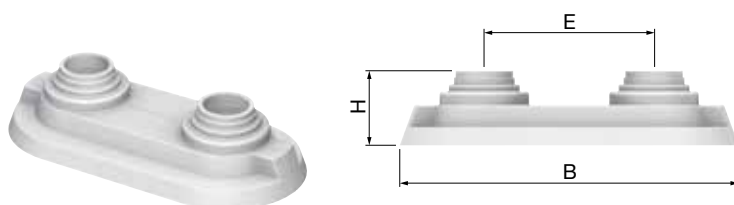

RV rozetten

- Voorzien van een zwaluwstaartverbinding.
- Eenvoudige en snelle montage.
- Uitgevoerd in wit polypropyleen.

Type	Ø Buis		Afmetingen				Code-nummer
	Nominaal ["]	Uitwendig [mm]	Ø d [mm]	H [mm]	Ø D [mm]		
RV 1/8	1/8	10	10	11,6	40	50	12410
RV 12	–	12	12	11,6	42	50	12412
RV 15	–	15	15	11,6	45	50	12415
RV 3/8	3/8	18	18	11,6	48	50	12400
RV 1/2	1/2	22	22	11,3	52	50	12401
RV 3/4	3/4	28	28	11,3	58	50	12404

RVC rozetten

- Voorzien van een zwaluwstaartverbinding.
- Eenvoudige en snelle montage.
- Uitgevoerd in verchromd polypropyleen.

Type	Ø Buis		Afmetingen				Code-nummer
	Nominaal ["]	Uitwendig [mm]	Ø d [mm]	H [mm]	Ø D [mm]		
RVC 1/8	1/8	10	10	11,6	40	50	12460
RVC 12	–	12	12	11,6	42	50	12462
RVC 15	–	15	15	11,6	45	50	12465
RVC 3/8	3/8	18	18	11,6	48	50	12450
RVC 1/2	1/2	22	22	11,3	52	50	12451
RVC 3/4	3/4	28	28	11,3	58	50	12454

DUBBEL

Een nette en efficiënte manier voor het afdekken van dubbele leidingdoorvoer.

- Max. temperatuur: 120 °C.

Dubbele rozetten

- Dubbele rozet voor een dubbele leidingdoorvoer.
- Variabele buisdiameters van 14 tot 20 mm.
- Uitgevoerd in ABS.
- Makkelijke montage met klemklippen.
- Uitgevoerd in wit polypropyleen.