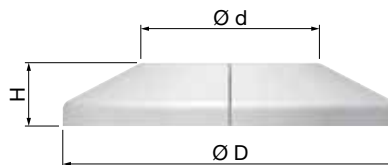

RKW rozetten

- Voorzien van klemlippen waardoor de rozet niet naar beneden kan glijden.
- Eenvoudige klikmontage middels pen-gatverbinding.
- Uitgevoerd in wit polypropyleen, RAL 9010.

Type	Ø Buis		Afmetingen				Code-nummer
	Nominaal ["]	Uitwendig [mm]	Ø d [mm]	H [mm]	Ø D [mm]		
RKW 8	-	8	8	12	40	50	12108
RKW 1 1/8	1/8	10	10	12	40	50	12110
RKW 12	-	12	12	12	40	50	12112
RKW 1 1/4	1/4	14	14	12	55	50	12114
RKW 15	-	15	15	12	55	50	12115
RKW 16	-	16	16	12	55	50	12116
RKW 3/8	3/8	18	18	12	55	50	12100
RKW 20	-	20	20	12	55	50	12120
RKW 1/2 - 22	1/2	22	22	12	60	50	12101
RKW 25	-	25	25	12	60	50	12125
RKW 3/4	3/4	28	28	12	68	50	12102
RKW 1	1"	35	35	12	75	50	12103
RKW 1 1/4	1 1/4	42,9	42,9	12	88	50	12104
RKW 1 1/2	1 1/2	48,8	48,8	12	95	50	12105
RKW 57	-	57,6	57,6	12,5	109	50	12157
RKW 2	2	60,8	60,8	12,5	109	50	12106

RV rozetten

- Voorzien van een zwaluwstaartverbinding.
- Eenvoudige en snelle montage.
- Uitgevoerd in wit polypropyleen.

Type	Ø Buis		Afmetingen				Code-nummer
	Nominaal ["]	Uitwendig [mm]	Ø d [mm]	H [mm]	Ø D [mm]		
RV 1/8	1/8	10	10	11,6	40	50	12410
RV 12	–	12	12	11,6	42	50	12412
RV 15	–	15	15	11,6	45	50	12415
RV 3/8	3/8	18	18	11,6	48	50	12400
RV 1/2	1/2	22	22	11,3	52	50	12401
RV 3/4	3/4	28	28	11,3	58	50	12404

RVC rozetten

- Voorzien van een zwaluwstaartverbinding.
- Eenvoudige en snelle montage.
- Uitgevoerd in verchromd polypropyleen.

Type	Ø Buis		Afmetingen				Code-nummer
	Nominaal ["]	Uitwendig [mm]	Ø d [mm]	H [mm]	Ø D [mm]		
RVC 1/8	1/8	10	10	11,6	40	50	12460
RVC 12	–	12	12	11,6	42	50	12462
RVC 15	–	15	15	11,6	45	50	12465
RVC 3/8	3/8	18	18	11,6	48	50	12450
RVC 1/2	1/2	22	22	11,3	52	50	12451
RVC 3/4	3/4	28	28	11,3	58	50	12454