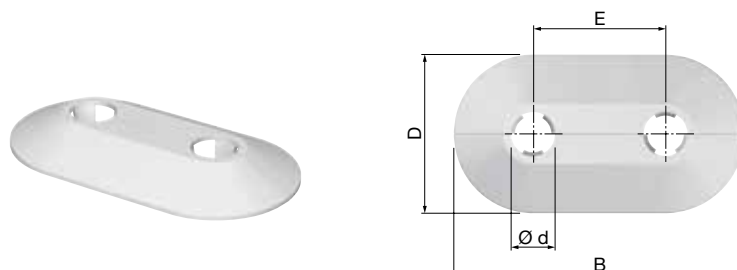

RVC rozetten

- Voorzien van een zwaluwstaartverbinding.
- Eenvoudige en snelle montage.
- Uitgevoerd in verchromd polypropyleen.

Type	Ø Buis		Afmetingen				Code-nummer
	Nominaal ["]	Uitwendig [mm]	Ø d [mm]	H [mm]	Ø D [mm]		
RVC 1/8	1/8	10	10	11,6	40	50	12460
RVC 12	–	12	12	11,6	42	50	12462
RVC 15	–	15	15	11,6	45	50	12465
RVC 3/8	3/8	18	18	11,6	48	50	12450
RVC 1/2	1/2	22	22	11,3	52	50	12451
RVC 3/4	3/4	28	28	11,3	58	50	12454

DUBBEL

Een nette en efficiënte manier voor het afdekken van dubbele leidingdoorvoer.

- Max. temperatuur: 120 °C.

Dubbele rozetten

- Dubbele rozet voor een dubbele leidingdoorvoer.
- Variabele buisdiameters van 14 tot 20 mm.
- Uitgevoerd in ABS.
- Makkelijke montage met klemklippen.
- Uitgevoerd in wit polypropyleen.

HRDB 50

RDC 50

Type	Ø Buis uitwendig [mm]	Afmetingen				Code-nummer
		B [mm]	H [mm]	E [mm]		
HRDB 50	14, 16, 17, 20	99	20	50	50	12550
RDC 50	15	99	18	50	50	12555

RVD dubbele rozetten

- Dubbele rozet voor een dubbele leidingdoorvoer.
- Voorzien van een zwaluwstaartverbinding.
- Eenvoudige en snelle montage.
- Uitgevoerd in wit polypropyleen.

Type	Ø Buis uitwendig [mm]	Afmetingen					Code- nummer
		Ø d [mm]	B [mm]	D [mm]	E [mm]		
RVD 15/50	15	15	110	60	50	50	12569
RVD 16/50	16	16	110	60	50	50	12570

RVDC dubbele rozetten

- Dubbele rozet voor een dubbele leidingdoorvoer.
- Voorzien van een zwaluwstaartverbinding.
- Eenvoudige en snelle montage.
- Uitgevoerd in verchromd polypropyleen.