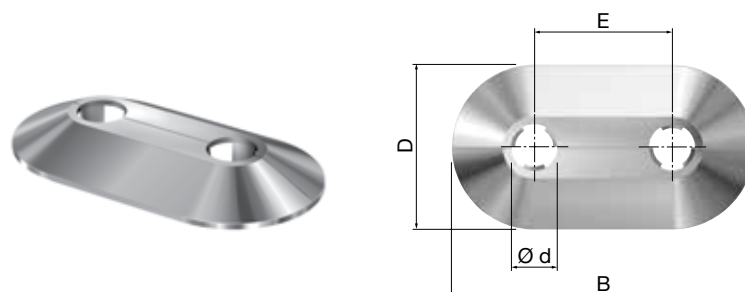

RVC rozetten

- Voorzien van een zwaluwstaartverbinding.
- Eenvoudige en snelle montage.
- Uitgevoerd in verchromd polypropyleen.

Type	Ø Buis		Afmetingen				Code-nummer
	Nominaal ["]	Uitwendig [mm]	Ø d [mm]	H [mm]	Ø D [mm]		
RVC 1/8	1/8	10	10	11,6	40	50	12460
RVC 12	–	12	12	11,6	42	50	12462
RVC 15	–	15	15	11,6	45	50	12465
RVC 3/8	3/8	18	18	11,6	48	50	12450
RVC 1/2	1/2	22	22	11,3	52	50	12451
RVC 3/4	3/4	28	28	11,3	58	50	12454

HRDB 50

RDC 50

Type	Ø Buis uitwendig [mm]	Afmetingen				Code-nummer
		B [mm]	H [mm]	E [mm]		
HRDB 50	14, 16, 17, 20	99	20	50	50	12550
RDC 50	15	99	18	50	50	12555

RVD dubbele rozetten

- Dubbele rozet voor een dubbele leidingdoorvoer.
- Voorzien van een zwaluwstaartverbinding.
- Eenvoudige en snelle montage.
- Uitgevoerd in wit polypropyleen.

Type	Ø Buis uitwendig [mm]	Afmetingen					Code- nummer
		Ø d [mm]	B [mm]	D [mm]	E [mm]		
RVD 15/50	15	15	110	60	50	50	12569
RVD 16/50	16	16	110	60	50	50	12570

RVDC dubbele rozetten

- Dubbele rozet voor een dubbele leidingdoorvoer.
- Voorzien van een zwaluwstaartverbinding.
- Eenvoudige en snelle montage.
- Uitgevoerd in verchromd polypropyleen.