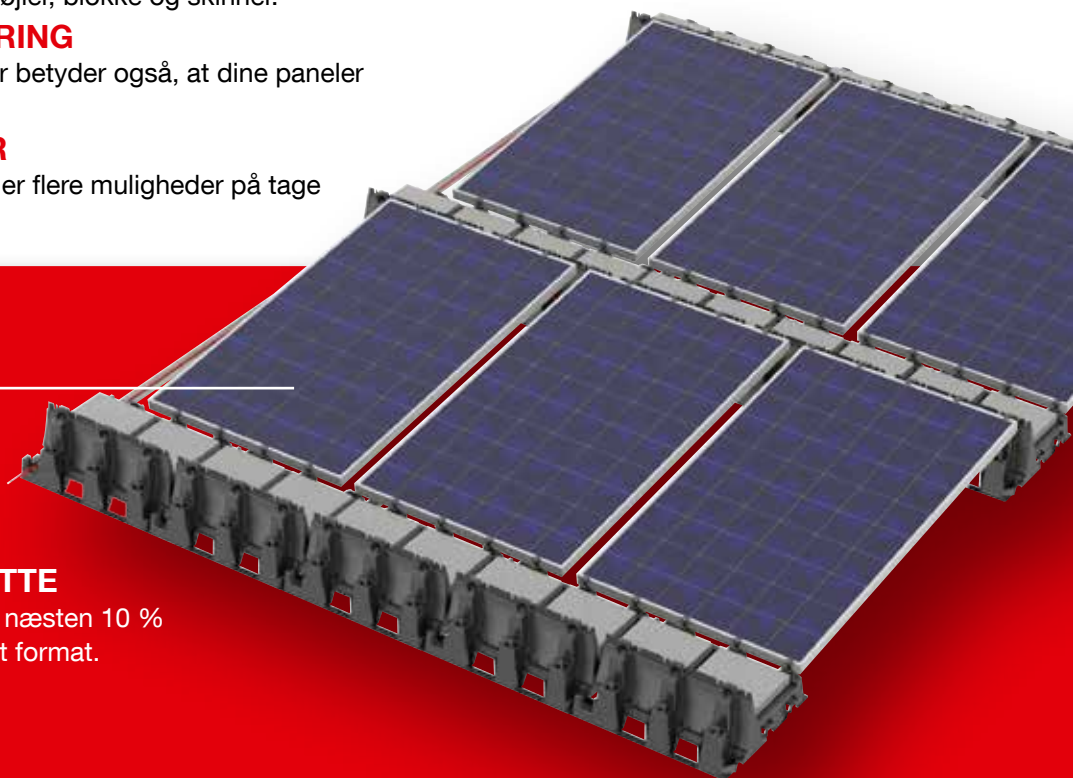

Spar penge på materialer og monteringsomkostninger

FALX stående format

- **FÆRRE MATERIALER**

Med Falx i stående format sparer du ca. 30 % på materialeomkostninger, som f.eks. bøjler, blokke og skinner.

- **HURTIGERE MONTERING**

Færre monteringsmaterialer betyder også, at dine paneler monteres endnu hurtigere.

- **FLERE MULIGHEDER**

Falx i stående format tilbyder flere muligheder på tage med begrænset plads.

10 % HØJERE UDBYTTET

Falx i stående format giver næsten 10 % mere udbytte end i øst/vest format.

FORBEDRET BØJLE: FALX-BØJLE HD

Falx-bøjlen er forbedret, har bedre greb og kan anvendes i såvel stående som liggende format.

Anvend Falx-bøjle HD i liggende format, og spar ca 40 % af antallet af bøjler!