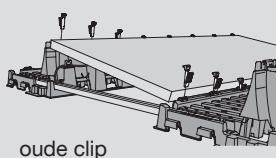

Bespaar op materiaal- en installatiekosten

FALX in portrait opstelling

- **MINDER MATERIAAL**
Met Falx in portrait opstelling bespaart u circa 30% op materiaalkosten, zoals clips, blocks en rail.
- **SNELLER INSTALLEREN**
Minder installatiemateriaal betekent daarnaast dat uw panelen nóg sneller worden geïnstalleerd.
- **MEER MOGELIJKHEDEN**
Falx in portrait opstelling biedt meer mogelijkheden op daken met beperkte ruimte.

10% HOGERE OPBRENGST

Falx in portrait opstelling is ten opzichte van een oost/west opstelling bijna 10% gunstiger in opbrengst.

VERBETERDE CLIP: FALX CLIP HD

De falx clip is verbeterd, heeft meer grip en is zowel toepasbaar voor portrait als landscape opstelling.

Gebruik de Falx Clip HD in landscape opstelling en bespaar circa 40% op het aantal clips!

oude clip

=>
- 40%

Falx Clip HD

Flamco artikelnummer
39982

FALX BESPAART

Falx bespaart u veel installatietijd en -kosten. Met de nieuwe Falx Clip HD is nóg meer besparing mogelijk en reduceert het benodigde aantal clips met circa 40%.

Daarnaast maakt deze clip in combinatie met de verlengde rail een portrait opstelling mogelijk en bespaart u maximaal. Aan de hand van onderstaande voorbeelden wordt dit duidelijk.

VOORBEELD 1*

Landscape
(met oude clip)