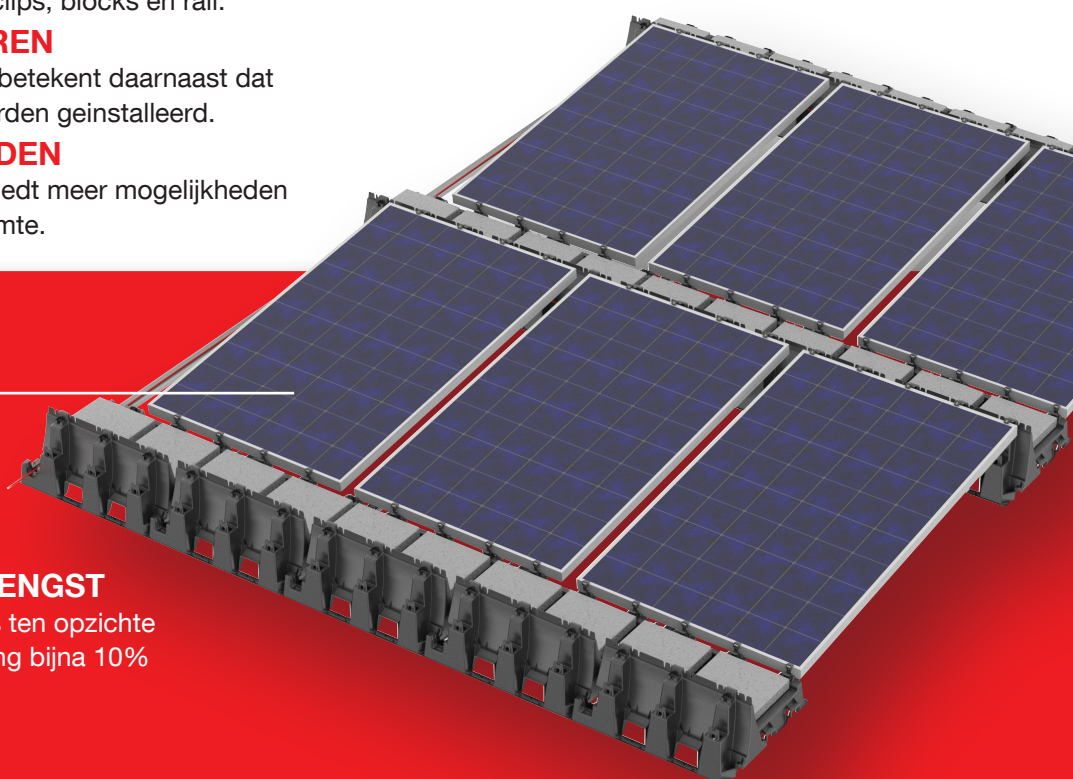

Bespaar op materiaal- en installatiekosten

FALX in portrait opstelling

- **MINDER MATERIAAL**
Met Falx in portrait opstelling bespaart u circa 30% op materiaalkosten, zoals clips, blocks en rail.
- **SNELLER INSTALLEREN**
Minder installatiemateriaal betekent daarnaast dat uw panelen nóg sneller worden geïnstalleerd.
- **MEER MOGELIJKHEDEN**
Falx in portrait opstelling biedt meer mogelijkheden op daken met beperkte ruimte.

10% HOGERE OPBRENGST

Falx in portrait opstelling is ten opzichte van een oost/west opstelling bijna 10% gunstiger in opbrengst.

VERBETERDE CLIP: FALX CLIP HD

De falx clip is verbeterd, heeft meer grip en is zowel toepasbaar voor portrait als landscape opstelling.

Gebruik de Falx Clip HD in landscape opstelling en bespaar circa 40% op het aantal clips!

oude clip

=>
- 40%

Falx Clip HD

Flamco artikelnummer
39982

FALX BESPAART

Falx bespaart u veel installatietijd en -kosten. Met de nieuwe Falx Clip HD is nóg meer besparing mogelijk en reduceert het benodigde aantal clips met circa 40%.