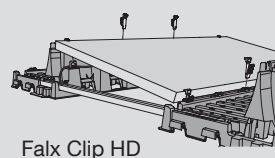

10% HOGERE OPBRENGST

Falx in portrait opstelling is ten opzichte van een oost/west opstelling bijna 10% gunstiger in opbrengst.

VERBETERDE CLIP: FALX CLIP HD

De falx clip is verbeterd, heeft meer grip en is zowel toepasbaar voor portrait als landscape opstelling.

Gebruik de Falx Clip HD in landscape opstelling en bespaar circa 40% op het aantal clips!

oude clip

=>
- 40%

Falx Clip HD

Flamco artikelnummer
39982

FALX BESPAART

Falx bespaart u veel installatietijd en -kosten. Met de nieuwe Falx Clip HD is nóg meer besparing mogelijk en reduceert het benodigde aantal clips met circa 40%.