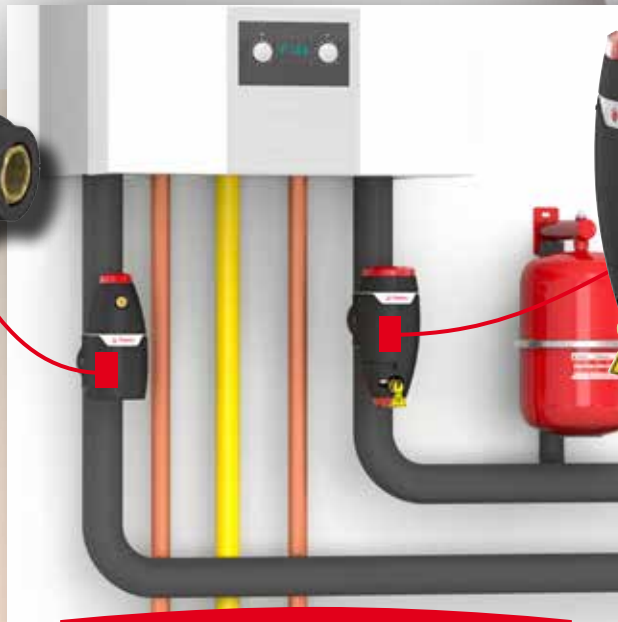

Flamco XStream

Lucht- en Vuilafscheimers

Comfort omhoog,
kosten omlaag.

Flamco
XStream Vent

Lucht- afscheimder

1

Lucht leidt tot energieverlies en roestvorming. De Flamco XStream luchtafscheimder ontluicht uw CV-installatie automatisch.

2

Luchtbellen in uw CV-installatie veroorzaken geluiden als suizen en borrelen. Met de Flamco XStream luchtafscheimder is dat verleden tijd.

3

Uw CV-installatie bevat altijd minuscule vuildeeltjes. Dat leidt op termijn tot extra slijtage en storingen. Met de Flamco XStream vuilafscheimder voorkomt u dat.