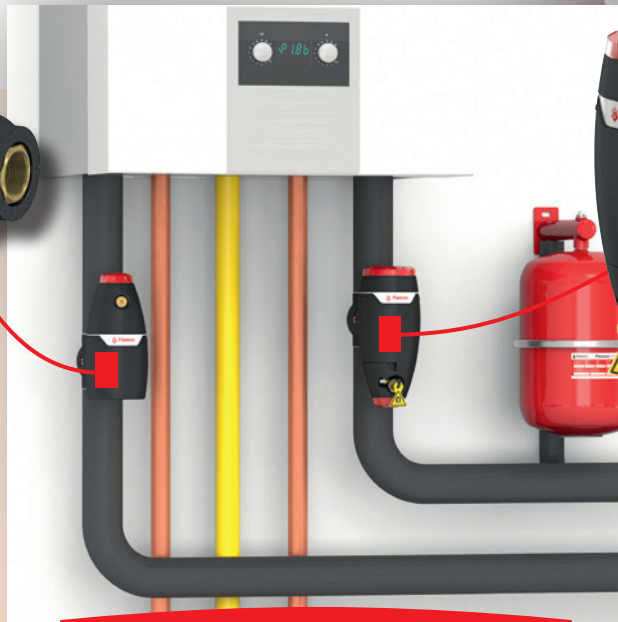

## Flamco *XStream*

Сепараторы воздуха и шлама

**Интеллектуальные инновации для отопительных систем с экстремальным эффектом**

- Уникальный режим ECO/MAX
- Удобный монтаж
- Снижены износ и вероятность поломки
- Минимальные потери тепла благодаря встроенной изоляции
- Сокращение энергопотребления до 15% благодаря улучшенным характеристикам системы

### Flamco XStream Clean Сепаратор шлама

1  
Воздух в системе приводит к уменьшению мощности и образованию ржавчины. Сепаратор воздуха Flamco XStream Vent автоматически удаляет воздух из системы отопления.

2  
Пузырьки воздуха в вашей системе отопления могут создавать шум. С сепаратором воздуха Flamco XStream Vent это в прошлом.

3  
Ваша система отопления всегда содержит мельчайшие частицы шлама. В долгосрочной перспективе это приводит к дополнительному износу и неисправностям компонентов системы. Вы можете предотвратить это с помощью сепаратора шлама Flamco XStream Clean.