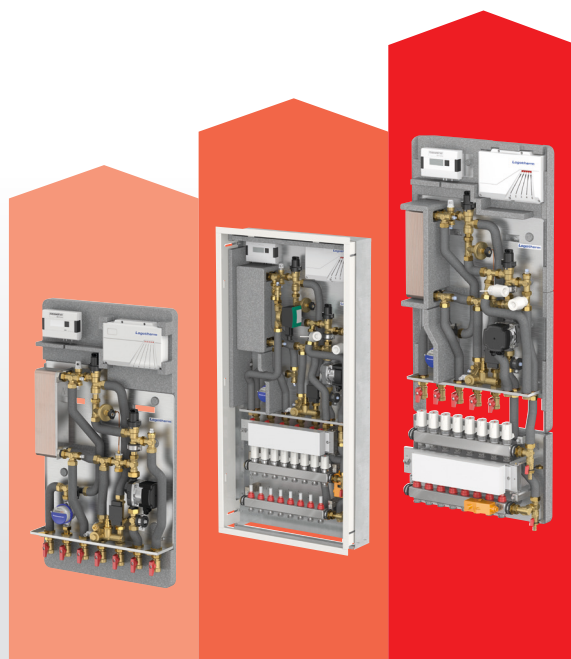

Den intelligente individualist

Som en **Logotherm®-fjernstyringsstation til boliger** står produktserien **LogoMatic G2** for et højt niveau af kundekomfort, stor brugervenlighed og et energieffektivt forbrug. Den kan bruges til **hygiejnisk varmtvandsklargøring** i henhold til de nyeste standarder samt **varmefordeling eller kuldefordeling** (passiv køling) og har et kompakt design.

En intelligent løsning

Ved brug af **Logotherm®-fjernstyringsstationer til boliger** kan flere primære energikilder (f.eks. systemer der gør brug af vedvarende energi såsom solenergi) kombineres optimalt for at opnå et effektivt energiforbrug, der kan styres bekvemt med en app.

Velvære og et godt indeklima

- Fås i 3 forskellige varmtvandsklasser
- Nøjagtig varmtvandsklargøring, også ved skiftende hovedtemperaturer
- Moderne styring af varme- og kølebehov*
- Fjernstyringsstationens store energieffektivitet har en positiv effekt på energiforbruget takket være dens opbygning, reguleringsform, komponenter (f.eks. en højeffektiv pumpe) samt komplet EPP-isolering og lave returløbstemperaturer
- Isoleret kabinet i flot design (udvendigt) eller planforsænket model (fra en monteringsdybde på 110 mm) til „usynlig“ og diskret integration i boligen