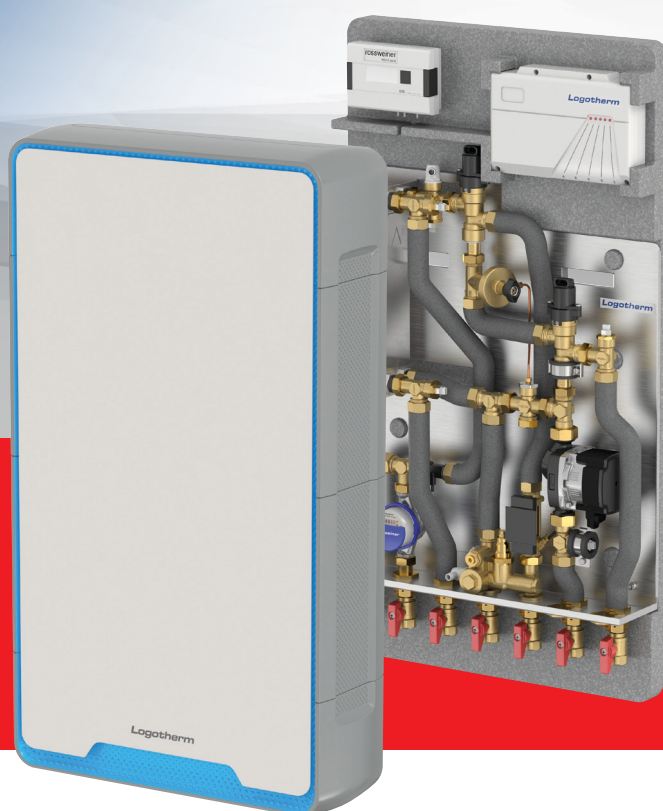

Den intelligente individualist

Som en **Logotherm®-fjernstyringsstation til boliger** står produktserien **LogoMatic G2** for et højt niveau af kundekomfort, stor brugervenlighed og et energieffektivt forbrug. Den kan bruges til **hygiejnisk varmtvandsklargøring** i henhold til de nyeste standarder samt **varmefordeling eller kuldefordeling** (passiv køling) og har et kompakt design.

Velvære og et godt indeklima

- Fås i 3 forskellige varmtvandsklasser
- Nøjagtig varmtvandsklargøring, også ved skiftende hovedtemperaturer
- Moderne styring af varme- og kølebehov*
- Fjernstyringsstationens store energieffektivitet har en positiv effekt på energiforbruget takket være dens opbygning, reguleringsform, komponenter (f.eks. en højeffektiv pumpe) samt komplet EPP-isolering og lave returløbstemperaturer
- Isoleret kabinet i flot design (udvendigt) eller planforsænket model (fra en monteringsdybde på 110 mm) til „usynlig“ og diskret integration i boligen