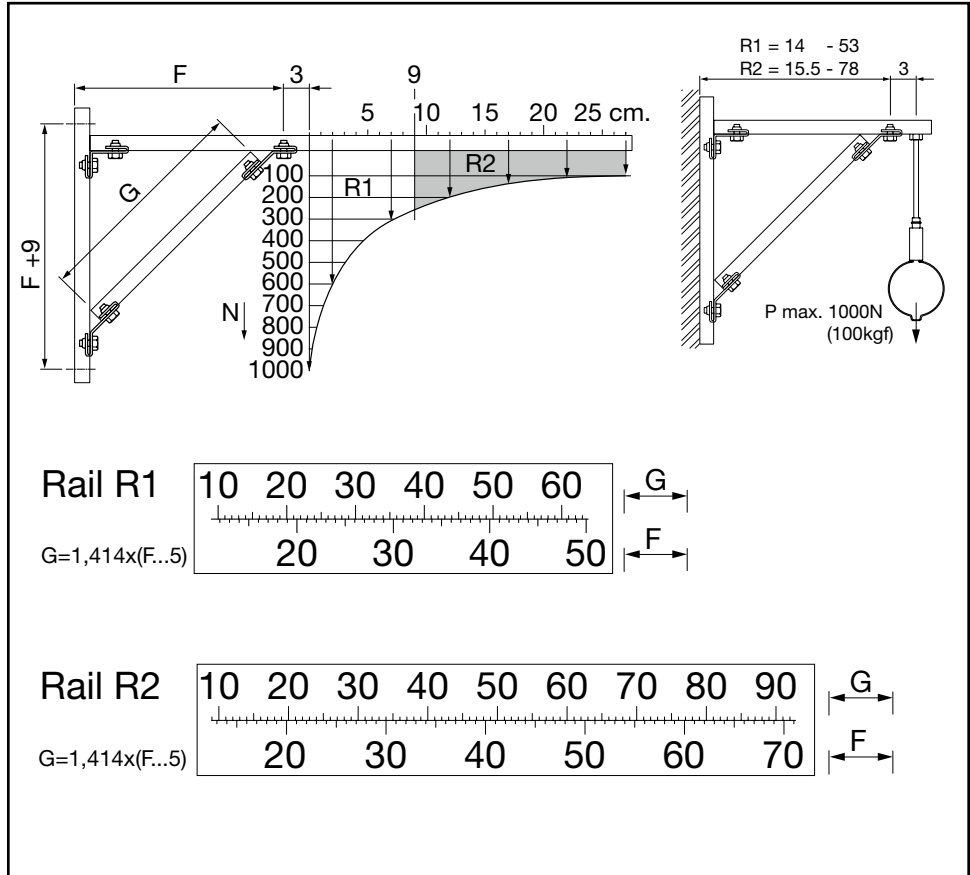

HS 1
**Angle support
Hoeksteunen
Vinkelkonsoll
Eckstützen**

50 Nm