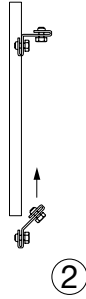

HS 1
**Angle support
Hoeksteunen
Vinkelkonsoll
Eckstützen**

50 Nm